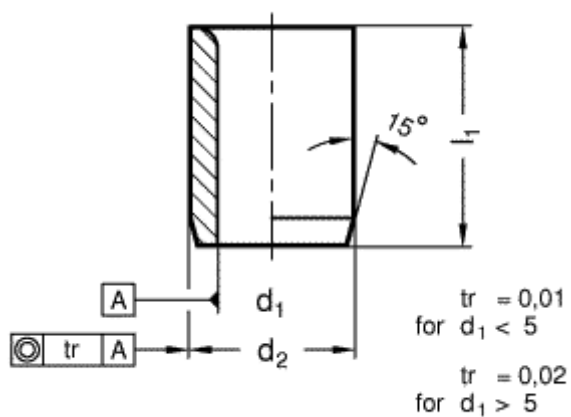

Varenummer: 201135102  
Beskrivelse: E+G Borebøsning DIN 179-B22-36-A  
uden krave

## Mål

d1 = 22  
d2 = 30  
l1 = 36